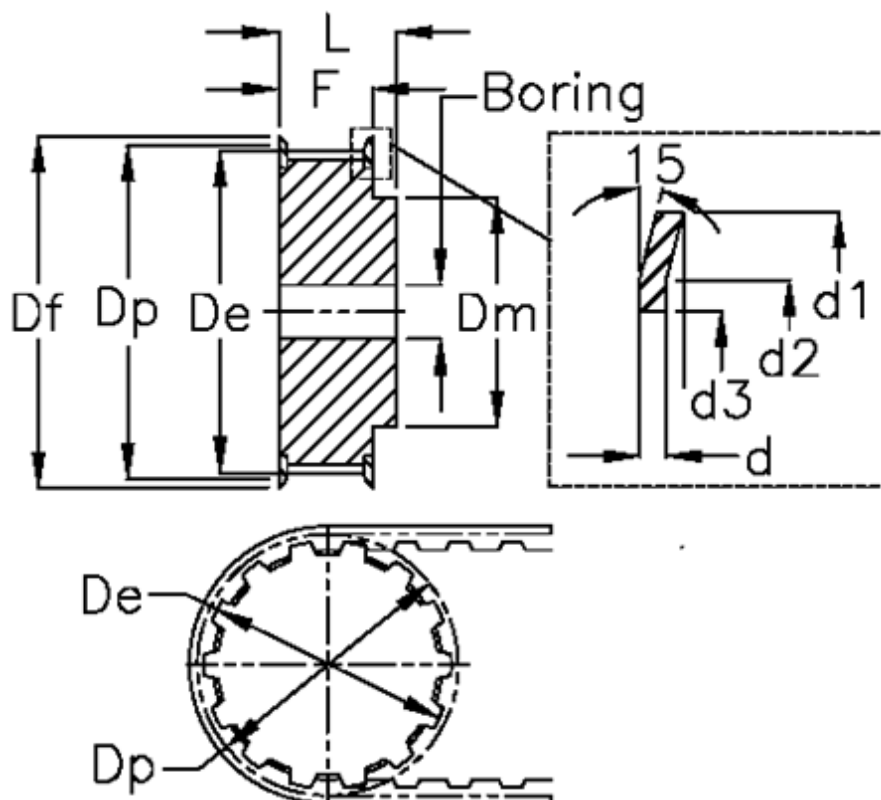

Varenummer: 60415016020
 Beskrivelse: Tandremskive 16 T 2,5 20/2

Mål

d = 0.5	F = 10
d1 = 20	Flangetype = F06
d2 = 16.5	Forboring = 4
d3 = 12.2	L = 16
De = 15.4	Rembredde = - 6 mm
Df = 20	Tandantal = 20
Dm = 11	Type = T2,5
Dp = 16	V•gt = 0.008